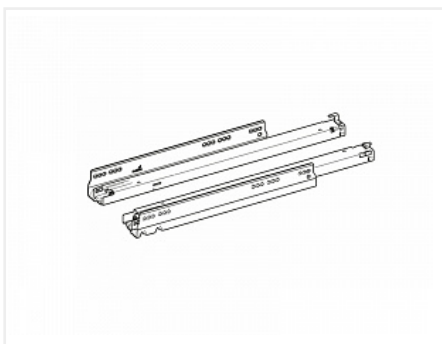

## Комплект направляющих Actro YOU для AvanTech YOU и деревянных ящиков, NL600,EB21,70кг, полн. выдв., Silent System Art. 9318218, Hettich

Модификации:	<b>Комплект скрытых направляющих YOU</b>
Параметры модификаций:	<b>Номинальная длина, мм, Длина, мм, Максимальная нагрузка, кг, Тип направляющих, Серия направляющих</b>
Серия направляющих:	<b>Actro YOU</b>
Производитель:	<b>Hettich</b>
Серия:	<b>AvanTech YOU</b>
Максимальная нагрузка, кг:	<b>70</b>
Тип направляющих:	<b>С доводчиком</b>
Тип:	<b>Комплект направляющих</b>
Номинальная длина, мм:	<b>600</b>
Тип выдвигания:	<b>полное</b>
Плавное закрывание:	<b>да</b>
Количество в упаковке:	<b>1 комп.</b>

Код: 194574      Артикул: 9318218

**Под заказ**

Ваша цена: Розница

4 790.67 руб./комп.

Дополнительные изображения:

2 адаптера для монтажа штанги-синхронизатора входят в состав комплекта механизма Push+Silent

Описание

Сопутствующие товары

Код	Название	Цена за единицу
142039	Штанга для синхронизации направляющих Push to open Synchro,	1 000.99 руб.

для Quadro V6 / Actro полного выдвижения, длина 2000мм,  
алюминий Art. 9236718 Hettich