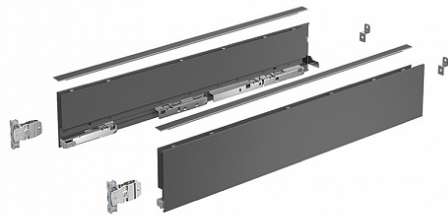

Комплект ящика AvanTech YOU, H101, NL270, антрацит, Art. 9255324, Hettich

Модификации:	AvanTech YOU без направляющих
Параметры модификаций:	Серия, Номинальная длина, мм, Высота, мм, Цвет
Производитель:	Hettich
Серия:	AvanTech YOU
Модель ящика:	стандартный
Тип:	Комплект ящика (в коробке)
Номинальная длина, мм:	270
Цвет:	антрацит
Высота, мм:	101
Количество в упаковке:	1 комп.