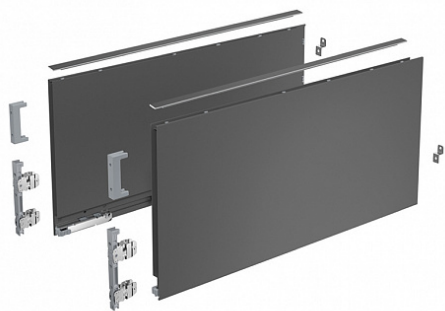

## Комплект ящика AvanTech YOU, H251, NL600, антрацит, Art. 9255358, Hettich

Модификации:	<b>AvanTech YOU без направляющих</b>
Параметры модификаций:	<b>Серия, Глубина модуля, мм, Высота, мм, Цвет</b>
Производитель:	<b>Hettich</b>
Серия:	<b>AvanTech YOU</b>
Модель ящика:	<b>с высокими боковинами</b>
Тип:	<b>Комплект ящика (в коробке)</b>
Номинальная длина, мм:	<b>600</b>
Цвет:	<b>антрацит</b>
Высота, мм:	<b>251</b>
Количество в упаковке:	<b>1 комп.</b>

Код: 194551      Артикул: 9255358

**Под заказ**

Ваша цена: Розница

8 429.03 руб./комп.

Дополнительные изображения:

Для сборки вам обязательно понадобится:

Направляющие скрытого монтажа

Система ящиков InnoTech Atira, AvanTech YOU и ArciTech Hettich