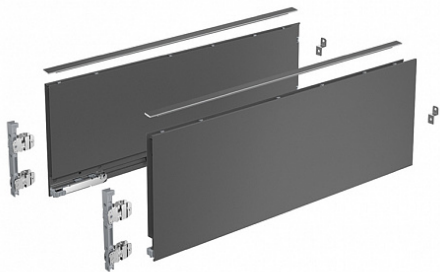

## Комплект ящика AvanTech YOU, H187, NL550, антрацит, Art. 9255348, Hettich

Модификации:	<b>AvanTech YOU без направляющих</b>
Параметры модификаций:	<b>Номинальная длина, мм, Серия, Цвет, Глубина модуля, мм, Высота, мм</b>
Производитель:	<b>Hettich</b>
Серия:	<b>AvanTech YOU</b>
Модель ящика:	<b>с высокими боковинами</b>
Тип:	<b>Комплект ящика (в коробке)</b>
Номинальная длина, мм:	<b>550</b>
Цвет:	<b>антрацит</b>
Высота, мм:	<b>187</b>
Количество в упаковке:	<b>1 комп.</b>

Направляющие  
скрытого  
монтажа

Описание

Обязательные комплектующие

Код	Название	Цена за единицу
-----	----------	-----------------

190734		Скрытая направляющая Quadro V6 YOU Silent System, M (30 кг),NL550, EB21, правая, Art. 9256877, Hettich	1 563.52 руб.
194591		Комплект направляющих Quadro YOU для AvanTech YOU и деревянных ящиков, NL550,EB21,30кг, полн. выдв.,Silent System Art. 9256894, Hettich	3 752.41 руб.
194573		Комплект направляющих Actro YOU для AvanTech YOU и деревянных ящиков, NL550,EB21,70кг, полн. выдв.,Silent System Art. 9318217, Hettich	4 388.56 руб.
190410		Комплект направляющих Actro YOU для AvanTech YOU и деревянных ящиков, NL550,EB21,40кг, полн. выдв.,Silent System Art. 9318194, Hettich	3 574.04 руб.
190733		Скрытая направляющая Quadro V6 YOU Silent System, M (30 кг),NL550, EB21, левая, Art. 9256876, Hettich	1 563.52 руб.