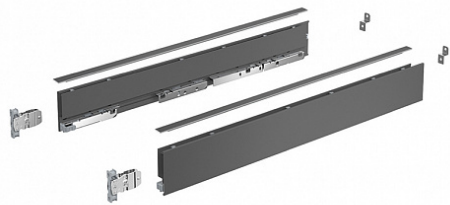

Комплект ящика AvanTech YOU, H77, NL450, антрацит, Art. 9255321, Hettich

Модификации:	AvanTech YOU без направляющих
Параметры модификаций:	Серия, Номинальная длина, мм, Высота, мм, Цвет
Производитель:	Hettich
Серия:	AvanTech YOU
Модель ящика:	под духовку
Тип:	Комплект ящика (в коробке)
Номинальная длина, мм:	450
Цвет:	антрацит
Высота, мм:	77
Количество в упаковке:	1 комп.

Код: 194518 Артикул: 9255321

Под заказ

Ваша цена: Розница

3 615.53 руб./комп.

Дополнительные изображения:

Для сборки вам обязательно понадобится:

Направляющие
скрытого
монтажа

Описание