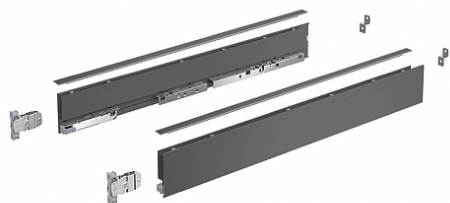

Комплект ящика AvanTech YOU, H77, NL500, антрацит, Art. 9255322, Hettich

Модификации:	AvanTech YOU без направляющих
Параметры модификаций:	Серия, Номинальная длина, мм, Высота, мм, Цвет
Производитель:	Hettich
Серия:	AvanTech YOU
Модель ящика:	под духовку
Тип:	Комплект ящика (в коробке)
Номинальная длина, мм:	500
Цвет:	антрацит
Высота, мм:	77
Количество в упаковке:	1 комп.