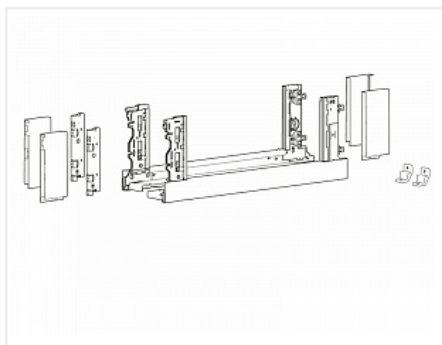

Комплект ящика AvanTech YOU INLAY, H187, NL650, антрацит, Art. 9257193, Hettich

Модификации:	AvanTech YOU без направляющих
Параметры модификаций:	Цвет, Серия, Номинальная длина, мм, Высота, мм
Производитель:	Hettich
Серия:	AvanTech YOU INLAY
Модель ящика:	с высокими боковинами
Тип:	Комплект ящика (в коробке)
Номинальная длина, мм:	650
Цвет:	антрацит
Высота, мм:	187
Количество в упаковке:	1 комп.

Код: 194559 Артикул: 9257193

Под заказ

Ваша цена: Розница

6 220.93 руб./комп.

Дополнительные изображения:

Для сборки вам обязательно понадобится:

Направляющие
скрытого
монтажа

Стекло для боковины ящика приобретается отдельно!