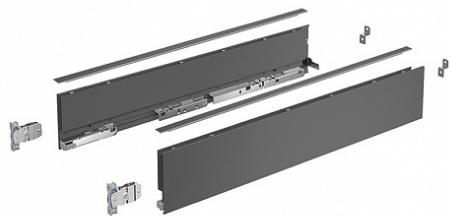

Комплект ящика AvanTech YOU, H101, NL550, антрацит, Art. 9255330, Hettich

Модификации:	AvanTech YOU без направляющих
Параметры модификаций:	Серия, Цвет, Номинальная длина, мм, Высота, мм
Производитель:	Hettich
Серия:	AvanTech YOU
Модель ящика:	стандартный
Тип:	Комплект ящика (в коробке)
Номинальная длина, мм:	550
Цвет:	антрацит
Высота, мм:	101
Количество в упаковке:	1 комп.

Направляющие
скрытого
монтажа

Описание

Обязательные комплектующие

Код	Название	Цена за единицу
190734	Скрытая направляющая Quadro V6 YOU Silent System, M (30	1 563.52 руб.

кг),NL550, EB21, правая, Art. 9256877, Hettich