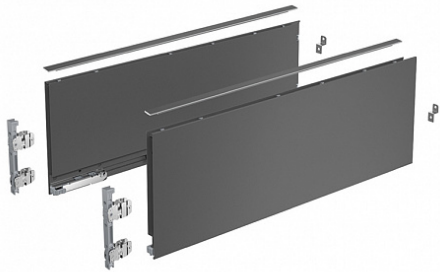

## Комплект ящика AvanTech YOU, H187, NL450, антрацит, Art. 9255346, Hettich

Модификации:	<b>AvanTech YOU без направляющих</b>
Параметры модификаций:	<b>Номинальная длина, мм, Серия, Цвет, Глубина модуля, мм, Высота, мм</b>
Производитель:	<b>Hettich</b>
Серия:	<b>AvanTech YOU</b>
Модель ящика:	<b>с высокими боковинами</b>
Тип:	<b>Комплект ящика (в коробке)</b>
Номинальная длина, мм:	<b>450</b>
Цвет:	<b>антрацит</b>
Высота, мм:	<b>187</b>
Количество в упаковке:	<b>1 комп.</b>