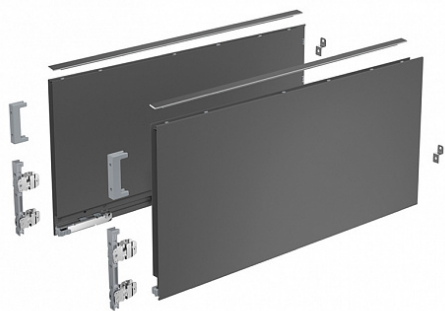

Комплект ящика AvanTech YOU, H251, NL350, антрацит, Art. 9255353, Hettich

Модификации:	AvanTech YOU без направляющих
Параметры модификаций:	Серия, Цвет, Глубина модуля, мм, Высота, мм
Производитель:	Hettich
Серия:	AvanTech YOU
Модель ящика:	с высокими боковинами
Тип:	Комплект ящика (в коробке)
Номинальная длина, мм:	350
Цвет:	антрацит
Высота, мм:	251
Количество в упаковке:	1 комп.

Код: 194546 Артикул: 9255353

Под заказ

Ваша цена: Розница

7 814.67 руб./комп.

Дополнительные изображения:

Для сборки вам обязательно понадобится:

Направляющие скрытого монтажа

Система ящиков InnoTech Atira, AvanTech YOU и ArciTech Hettich