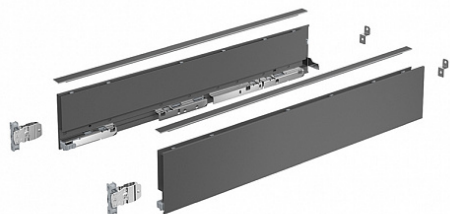

## Комплект ящика AvanTech YOU, H101, NL500, антрацит, Art. 9255329, Hettich

Модификации:	<b>AvanTech YOU без направляющих</b>
Параметры модификаций:	<b>Серия, Номинальная длина, мм, Высота, мм, Цвет</b>
Производитель:	<b>Hettich</b>
Серия:	<b>AvanTech YOU</b>
Модель ящика:	<b>стандартный</b>
Тип:	<b>Комплект ящика (в коробке)</b>
Номинальная длина, мм:	<b>500</b>
Цвет:	<b>антрацит</b>
Высота, мм:	<b>101</b>
Количество в упаковке:	<b>1 комп.</b>