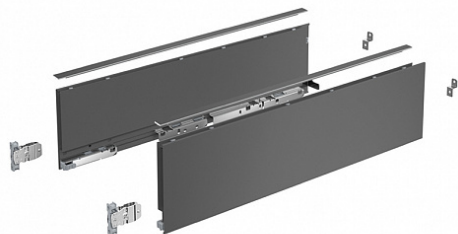

Комплект ящика AvanTech YOU, H139, NL500, антрацит, Art. 9255338, Hettich

Модификации:	AvanTech YOU без направляющих
Параметры модификаций:	Номинальная длина, мм, Серия, Цвет, Глубина модуля, мм, Высота, мм
Производитель:	Hettich
Серия:	AvanTech YOU
Модель ящика:	с боковинами средней высоты
Тип:	Комплект ящика (в коробке)
Номинальная длина, мм:	500
Цвет:	антрацит
Высота, мм:	139
Количество в упаковке:	1 комп.