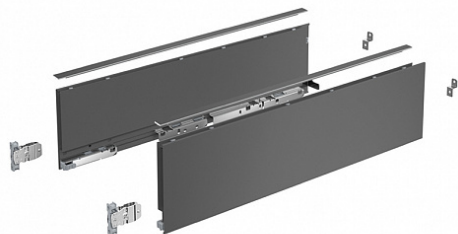

## Комплект ящика AvanTech YOU, H139, NL600, антрацит, Art. 9255340, Hettich

Модификации:	<b>AvanTech YOU без направляющих</b>
Параметры модификаций:	<b>Номинальная длина, мм, Серия, Глубина модуля, мм, Высота, мм, Цвет</b>
Производитель:	<b>Hettich</b>
Серия:	<b>AvanTech YOU</b>
Модель ящика:	<b>с боковинами средней высоты</b>
Тип:	<b>Комплект ящика (в коробке)</b>
Номинальная длина, мм:	<b>600</b>
Цвет:	<b>антрацит</b>
Высота, мм:	<b>139</b>
Количество в упаковке:	<b>1 комп.</b>