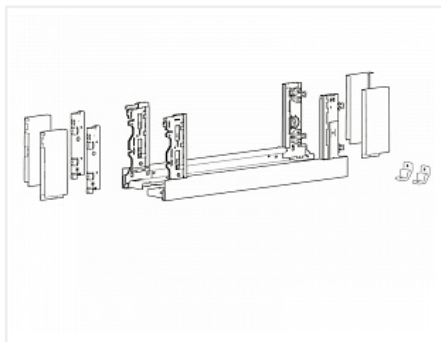

Комплект ящика AvanTech YOU INLAY, H187, NL400, белый, Art. 9257181, Hettich

Модификации:	AvanTech YOU без направляющих
Параметры модификаций:	Цвет, Серия, Номинальная длина, мм, Высота, мм
Производитель:	Hettich
Серия:	AvanTech YOU INLAY
Модель ящика:	с высокими боковинами
Тип:	Комплект ящика (в коробке)
Номинальная длина, мм:	400
Цвет:	белый
Высота, мм:	187
Количество в упаковке:	1 комп.

Код: 194511 Артикул: 9257181

Под заказ

Ваша цена: Розница

5 731.81 руб./комп.

Дополнительные изображения:

Для сборки вам обязательно понадобится:

Направляющие
скрытого
монтажа

Стекло для боковины ящика при необходимости приобретается отдельно!