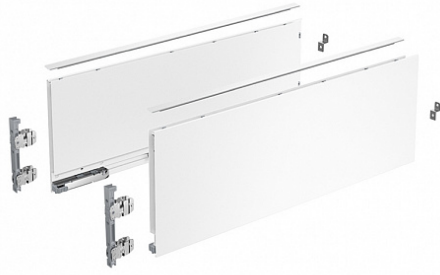

Комплект ящика AvanTech YOU, H187, NL550, белый, Art. 9255308, Hettich

| | |
|------------------------|---|
| Модификации: | AvanTech YOU без направляющих |
| Параметры модификаций: | Номинальная длина, мм, Серия, Цвет, Глубина модуля, мм, Высота, мм |
| Производитель: | Hettich |
| Серия: | AvanTech YOU |
| Модель ящика: | с высокими боковинами |
| Тип: | Комплект ящика (в коробке) |
| Номинальная длина, мм: | 550 |
| Цвет: | белый |
| Высота, мм: | 187 |
| Количество в упаковке: | 1 комп. |