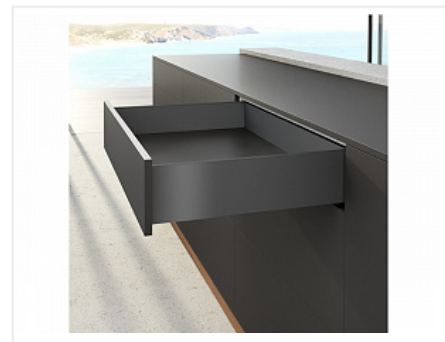

Для сборки вам обязательно понадобится:

Направляющие скрытого монтажа

Система ящиков InnoTech Atira, AvanTech YOU и ArciTech Hettich

Описание

Обязательные комплектующие

Код	Название	Цена за единицу