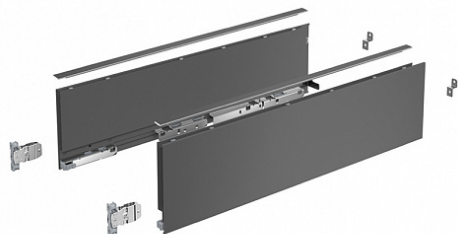

Комплект ящика AvanTech YOU, H139, NL350, антрацит, Art. 9255335, Hettich

Модификации:	AvanTech YOU без направляющих
Параметры модификаций:	Номинальная длина, мм, Серия, Высота, мм, Цвет
Производитель:	Hettich
Серия:	AvanTech YOU
Модель ящика:	с боковинами средней высоты
Тип:	Комплект ящика (в коробке)
Номинальная длина, мм:	350
Цвет:	антрацит
Высота, мм:	139
Количество в упаковке:	1 комп.

Код: 194531 Артикул: 9255335

Под заказ

Ваша цена: Розница

4 389.72 руб./комп.

Дополнительные изображения:

Для сборки вам обязательно понадобится:

Направляющие скрытого монтажа

Система ящиков InnoTech Atira, AvanTech YOU и ArciTech Hettich