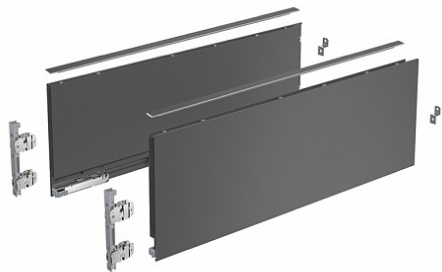

Комплект ящика AvanTech YOU, H187, NL400, антрацит, Art. 9255345, Hettich

Модификации:	AvanTech YOU без направляющих
Параметры модификаций:	Номинальная длина, мм, Серия, Глубина модуля, мм, Высота, мм, Цвет
Производитель:	Hettich
Серия:	AvanTech YOU
Модель ящика:	с высокими боковинами
Тип:	Комплект ящика (в коробке)
Номинальная длина, мм:	400
Цвет:	антрацит
Высота, мм:	187
Количество в упаковке:	1 комп.