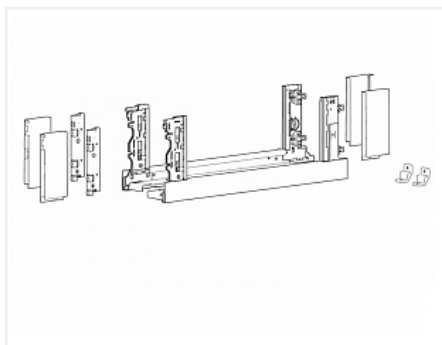

Для сборки вам обязательно понадобится:

Направляющие скрытого монтажа

Система ящиков InnoTech Atira, AvanTech YOU и ArciTech Hettich

Стекло для боковины ящика при необходимости приобретается отдельно!

Описание