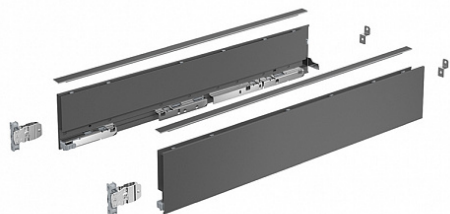

Комплект ящика AvanTech YOU, H101, NL300, антрацит, Art. 9255325, Hettich

Модификации:	AvanTech YOU без направляющих
Параметры модификаций:	Серия, Цвет, Номинальная длина, мм, Высота, мм
Производитель:	Hettich
Серия:	AvanTech YOU
Модель ящика:	стандартный
Тип:	Комплект ящика (в коробке)
Номинальная длина, мм:	300
Цвет:	антрацит
Высота, мм:	101
Количество в упаковке:	1 комп.

Код: 194522 Артикул: 9255325

Под заказ

Ваша цена: Розница

3 595.41 руб./комп.

Дополнительные изображения:

Для сборки вам обязательно понадобится:

Направляющие скрытого монтажа

Система ящиков InnoTech Atira, AvanTech YOU и ArciTech Hettich