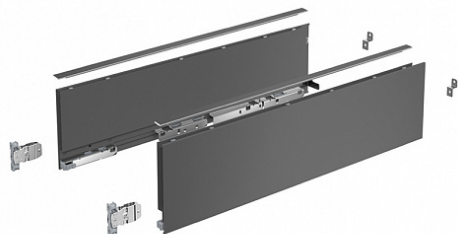

Комплект ящика AvanTech YOU, H139, NL300, антрацит, Art. 9255334, Hettich

Модификации:	AvanTech YOU без направляющих
Параметры модификаций:	Номинальная длина, мм, Серия, Цвет, Высота, мм
Производитель:	Hettich
Серия:	AvanTech YOU
Модель ящика:	с боковинами средней высоты
Тип:	Комплект ящика (в коробке)
Номинальная длина, мм:	300
Цвет:	антрацит
Высота, мм:	139
Количество в упаковке:	1 комп.