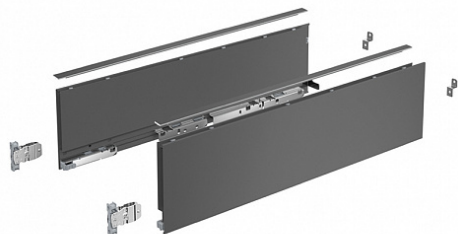

Комплект ящика AvanTech YOU, H139, NL300, антрацит, Art. 9255334, Hettich

Модификации:	AvanTech YOU без направляющих
Параметры модификаций:	Номинальная длина, мм, Серия, Высота, мм, Цвет
Производитель:	Hettich
Серия:	AvanTech YOU
Модель ящика:	с боковинами средней высоты
Тип:	Комплект ящика (в коробке)
Номинальная длина, мм:	300
Цвет:	антрацит
Высота, мм:	139
Количество в упаковке:	1 комп.