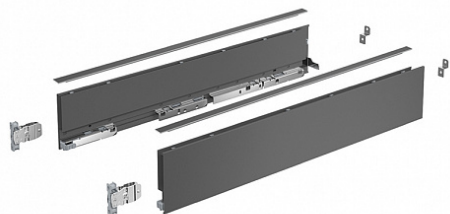

## Комплект ящика AvanTech YOU, H101, NL450, антрацит, Art. 9255328, Hettich

Модификации:	<b>AvanTech YOU без направляющих</b>
Параметры модификаций:	<b>Серия, Номинальная длина, мм, Высота, мм, Цвет</b>
Производитель:	<b>Hettich</b>
Серия:	<b>AvanTech YOU</b>
Модель ящика:	<b>стандартный</b>
Тип:	<b>Комплект ящика (в коробке)</b>
Номинальная длина, мм:	<b>450</b>
Цвет:	<b>антрацит</b>
Высота, мм:	<b>101</b>
Количество в упаковке:	<b>1 комп.</b>