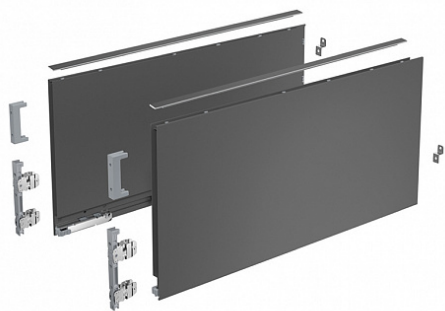

Комплект ящика AvanTech YOU, H251, NL450, антрацит, Art. 9255355, Hettich

Модификации:	AvanTech YOU без направляющих
Параметры модификаций:	Серия, Номинальная длина, мм, Цвет, Высота, мм
Производитель:	Hettich
Серия:	AvanTech YOU
Модель ящика:	с высокими боковинами
Тип:	Комплект ящика (в коробке)
Номинальная длина, мм:	450
Цвет:	антрацит
Высота, мм:	251
Количество в упаковке:	1 комп.

Код: 194548 Артикул: 9255355

Новинка

Ваша цена: Розница

9 323.53 руб./комп.

Дополнительные изображения:

Для сборки вам обязательно понадобится:

Направляющие скрытого монтажа

Система ящиков InnoTech Atira, AvanTech YOU и ArciTech Hettich