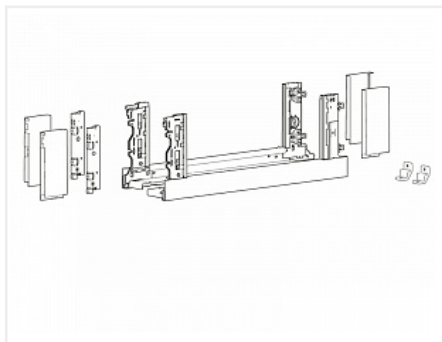

## Комплект ящика AvanTech YOU INLAY, H187, NL600, белый, Art. 9257185, Hettich

Модификации:	<b>AvanTech YOU без направляющих</b>
Параметры модификаций:	<b>Цвет, Серия, Номинальная длина, мм, Высота, мм</b>
Производитель:	<b>Hettich</b>
Серия:	<b>AvanTech YOU INLAY</b>
Модель ящика:	<b>с высокими боковинами</b>
Тип:	<b>Комплект ящика (в коробке)</b>
Номинальная длина, мм:	<b>600</b>
Цвет:	<b>белый</b>
Высота, мм:	<b>187</b>
Количество в упаковке:	<b>1 комп.</b>

Код: 194515      Артикул: 9257185

**Под заказ**

Ваша цена: Розница

6 068.03 руб./комп.

Дополнительные изображения:

Для сборки вам обязательно понадобится:

Направляющие  
скрытого  
монтажа

Стекло для боковины ящика при необходимости приобретается отдельно!