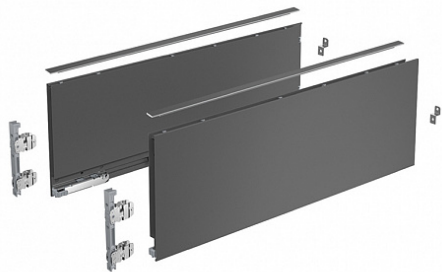

Комплект ящика AvanTech YOU, H187, NL270, антрацит, Art. 9255342, Hettich

Модификации:	AvanTech YOU без направляющих
Параметры модификаций:	Номинальная длина, мм, Серия, Цвет, Глубина модуля, мм, Высота, мм
Производитель:	Hettich
Серия:	AvanTech YOU
Модель ящика:	с высокими боковинами
Тип:	Комплект ящика (в коробке)
Номинальная длина, мм:	270
Цвет:	антрацит
Высота, мм:	187
Количество в упаковке:	1 комп.