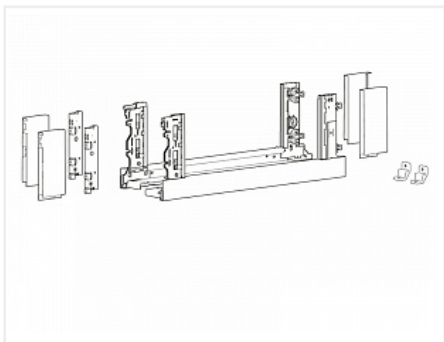

Для сборки вам обязательно понадобится:

Направляющие скрытого монтажа

Система ящиков InnoTech Atira, AvanTech YOU и ArciTech Hettich

Стекло для боковины ящика при необходимости приобретается отдельно!

Описание

Обязательные комплектующие