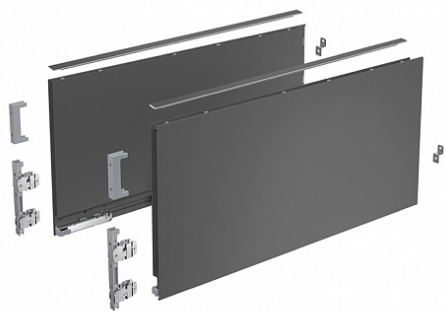

Комплект ящика AvanTech YOU, H251, NL550, антрацит, Art. 9255357, Hettich

Модификации:	AvanTech YOU без направляющих
Параметры модификаций:	Серия, Глубина модуля, мм, Высота, мм, Цвет
Производитель:	Hettich
Серия:	AvanTech YOU
Модель ящика:	с высокими боковинами
Тип:	Комплект ящика (в коробке)
Номинальная длина, мм:	550
Цвет:	антрацит
Высота, мм:	251
Количество в упаковке:	1 комп.

Направляющие
скрытого
монтажа

Описание

Обязательные комплектующие

Код	Название	Цена за единицу
-----	----------	-----------------

190734		Скрытая направляющая Quadro V6 YOU Silent System, M (30 кг), NL550, EB21, правая, Art. 9256877, Hettich	1 563.52 руб.
194591		Комплект направляющих Quadro YOU для AvanTech YOU и деревянных ящиков, NL550, EB21, 30кг, полн. выдв., Silent System Art. 9256894, Hettich	3 752.41 руб.
194573		Комплект направляющих Actro YOU для AvanTech YOU и деревянных ящиков, NL550, EB21, 70кг, полн. выдв., Silent System Art. 9318217, Hettich	4 388.56 руб.
190410		Комплект направляющих Actro YOU для AvanTech YOU и деревянных ящиков, NL550, EB21, 40кг, полн. выдв., Silent System Art. 9318194, Hettich	3 574.04 руб.
190733		Скрытая направляющая Quadro V6 YOU Silent System, M (30 кг), NL550, EB21, левая, Art. 9256876, Hettich	1 563.52 руб.