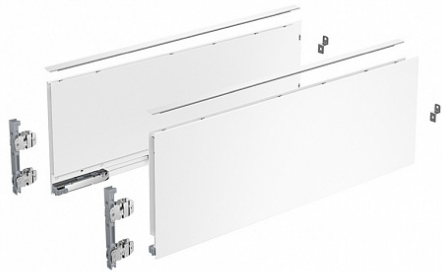

## Комплект ящика AvanTech YOU, H187, NL300, белый, Art. 9255303, Hettich

Модификации:	<b>AvanTech YOU без направляющих</b>
Параметры модификаций:	<b>Номинальная длина, мм, Серия, Цвет, Глубина модуля, мм, Высота, мм</b>
Производитель:	<b>Hettich</b>
Серия:	<b>AvanTech YOU</b>
Модель ящика:	<b>с высокими боковинами</b>
Тип:	<b>Комплект ящика (в коробке)</b>
Номинальная длина, мм:	<b>300</b>
Цвет:	<b>белый</b>
Высота, мм:	<b>187</b>
Количество в упаковке:	<b>1 комп.</b>

Код: 194495      Артикул: 9255303

**Под заказ**

Ваша цена: Розница

5 423.19 руб./комп.

Дополнительные изображения:

Для сборки вам обязательно понадобится:

Направляющие  
скрытого  
монтажа

Описание