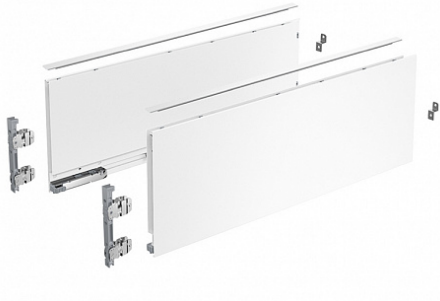

## Комплект ящика AvanTech YOU, H187, NL650, белый, Art. 9255310, Hettich

Модификации:	<b>AvanTech YOU без направляющих</b>
Параметры модификаций:	<b>Серия, Цвет, Глубина модуля, мм, Высота, мм</b>
Производитель:	<b>Hettich</b>
Серия:	<b>AvanTech YOU</b>
Модель ящика:	<b>с высокими боковинами</b>
Тип:	<b>Комплект ящика (в коробке)</b>
Номинальная длина, мм:	<b>650</b>
Цвет:	<b>белый</b>
Высота, мм:	<b>187</b>
Количество в упаковке:	<b>1 комп.</b>

Код: 194502      Артикул: 9255310

**Под заказ**

Ваша цена: Розница

6 036.29 руб./комп.

Дополнительные изображения:

Для сборки вам обязательно понадобится:

Направляющие скрытого монтажа

Описание