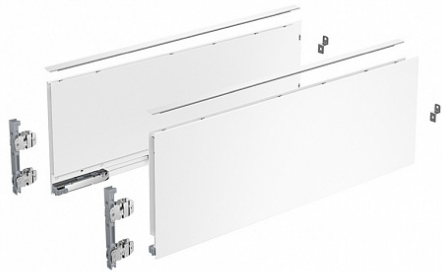

Комплект ящика AvanTech YOU, H187, NL270, белый, Art. 9255302, Hettich

Модификации:	AvanTech YOU без направляющих
Параметры модификаций:	Номинальная длина, мм, Серия, Цвет, Глубина модуля, мм, Высота, мм
Производитель:	Hettich
Серия:	AvanTech YOU
Модель ящика:	с высокими боковинами
Тип:	Комплект ящика (в коробке)
Номинальная длина, мм:	270
Цвет:	белый
Высота, мм:	187
Количество в упаковке:	1 комп.