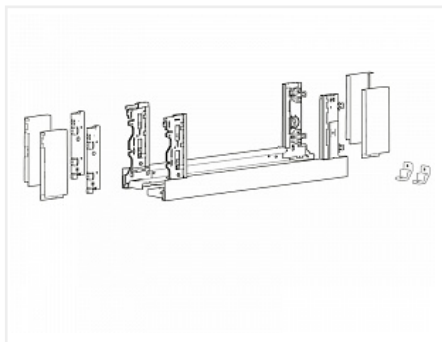

## Комплект ящика AvanTech YOU INLAY, H187, NL650, белый, Art. 9257186, Hettich

|                        |                                                       |
|------------------------|-------------------------------------------------------|
| Модификации:           | <b>AvanTech YOU без направляющих</b>                  |
| Параметры модификаций: | <b>Серия, Цвет, Номинальная длина, мм, Высота, мм</b> |
| Производитель:         | <b>Hettich</b>                                        |
| Серия:                 | <b>AvanTech YOU INLAY</b>                             |
| Модель ящика:          | <b>с высокими боковинами</b>                          |
| Тип:                   | <b>Комплект ящика (в коробке)</b>                     |
| Номинальная длина, мм: | <b>650</b>                                            |
| Цвет:                  | <b>белый</b>                                          |
| Высота, мм:            | <b>187</b>                                            |
| Количество в упаковке: | <b>1 комп.</b>                                        |

Код: 194516      Артикул: 9257186

**Под заказ**

Ваша цена: Розница

6 220.93 руб./комп.

Дополнительные изображения:

Для сборки вам обязательно понадобится:

Направляющие  
скрытого  
монтажа

Стекло для боковины ящика приобретается отдельно!