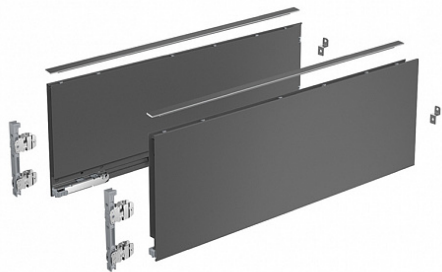

Комплект ящика AvanTech YOU, H187, NL350, антрацит, Art. 9255344, Hettich

Модификации:	AvanTech YOU без направляющих
Параметры модификаций:	Номинальная длина, мм, Серия, Цвет, Глубина модуля, мм, Высота, мм
Производитель:	Hettich
Серия:	AvanTech YOU
Модель ящика:	с высокими боковинами
Тип:	Комплект ящика (в коробке)
Номинальная длина, мм:	350
Цвет:	антрацит
Высота, мм:	187
Количество в упаковке:	1 комп.