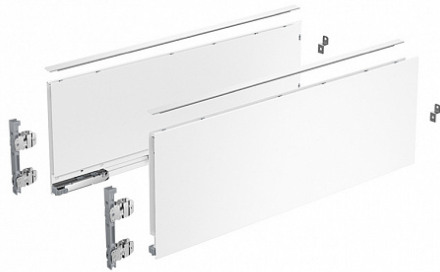

Комплект ящика AvanTech YOU, H187, NL600, белый, Art. 9255309, Hettich

Модификации:	AvanTech YOU без направляющих
Параметры модификаций:	Номинальная длина, мм, Серия, Цвет, Глубина модуля, мм, Высота, мм
Производитель:	Hettich
Серия:	AvanTech YOU
Модель ящика:	с высокими боковинами
Тип:	Комплект ящика (в коробке)
Номинальная длина, мм:	600
Цвет:	белый
Высота, мм:	187
Количество в упаковке:	1 комп.