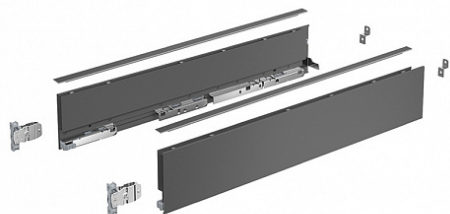

Комплект ящика AvanTech YOU, H101, NL350, антрацит, Art. 9255326, Hettich

Модификации:	AvanTech YOU без направляющих
Параметры модификаций:	Серия, Номинальная длина, мм, Высота, мм, Цвет
Производитель:	Hettich
Серия:	AvanTech YOU
Модель ящика:	стандартный
Тип:	Комплект ящика (в коробке)
Номинальная длина, мм:	350
Цвет:	антрацит
Высота, мм:	101
Количество в упаковке:	1 комп.