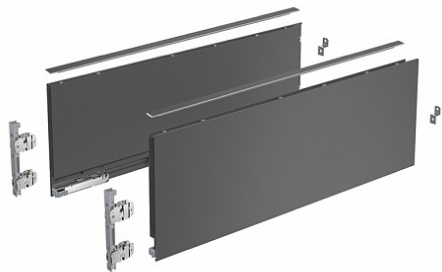

Комплект ящика AvanTech YOU, H187, NL500, антрацит, Art. 9255347, Hettich

Модификации:	AvanTech YOU без направляющих
Параметры модификаций:	Номинальная длина, мм, Серия, Цвет, Глубина модуля, мм, Высота, мм
Производитель:	Hettich
Серия:	AvanTech YOU
Модель ящика:	с высокими боковинами
Тип:	Комплект ящика (в коробке)
Номинальная длина, мм:	500
Цвет:	антрацит
Высота, мм:	187
Количество в упаковке:	1 комп.