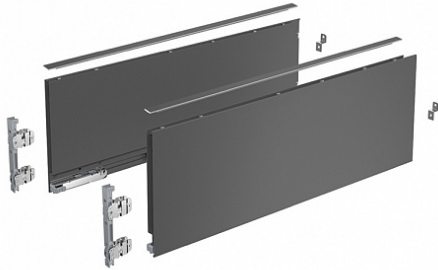

Комплект ящика AvanTech YOU, H187, NL650, антрацит, Art. 9255350, Hettich

Модификации:	AvanTech YOU без направляющих
Параметры модификаций:	Серия, Глубина модуля, мм, Высота, мм, Цвет
Производитель:	Hettich
Серия:	AvanTech YOU
Модель ящика:	с высокими боковинами
Тип:	Комплект ящика (в коробке)
Номинальная длина, мм:	650
Цвет:	антрацит
Высота, мм:	187
Количество в упаковке:	1 комп.