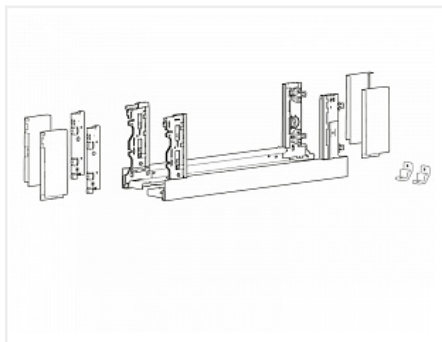

Для сборки вам обязательно понадобится:

Направляющие скрытого монтажа

Система ящиков InnoTech Atira, AvanTech YOU и ArciTech Hettich

Стекло для боковины ящика при необходимости приобретается отдельно!

Описание

Обязательные комплектующие