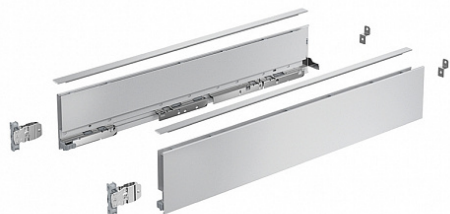

## Комплект ящика AvanTech YOU, H101, NL650, серебристый, Art. 9255252, Hettich

Модификации:	<b>AvanTech YOU без направляющих</b>
Параметры модификаций:	<b>Серия, Номинальная длина, мм, Высота, мм, Цвет</b>
Производитель:	<b>Hettich</b>
Серия:	<b>AvanTech YOU</b>
Модель ящика:	<b>стандартный</b>
Тип:	<b>Комплект ящика (в коробке)</b>
Номинальная длина, мм:	<b>650</b>
Цвет:	<b>серебристый</b>
Высота, мм:	<b>101</b>
Количество в упаковке:	<b>1 комп.</b>

Код: 194443      Артикул: 9255252

**Под заказ**

Ваша цена: Розница

3 973.75 руб./комп.

Дополнительные изображения:

Для сборки вам обязательно понадобится:

Направляющие  
скрытого  
монтажа

Описание