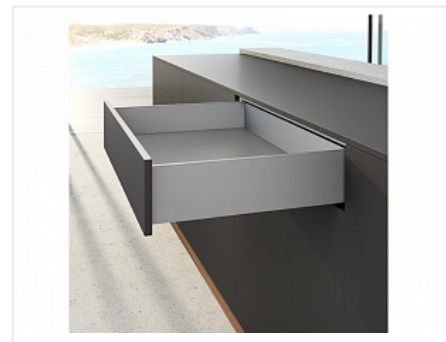

Для сборки вам обязательно понадобится:

Система ящиков
InnoTech Atira,
AvanTech YOU
и ArciTech
Hettich

Направляющие
скрытого
монтажа

Описание

Обязательные комплектующие

Код	Название	Цена за единицу