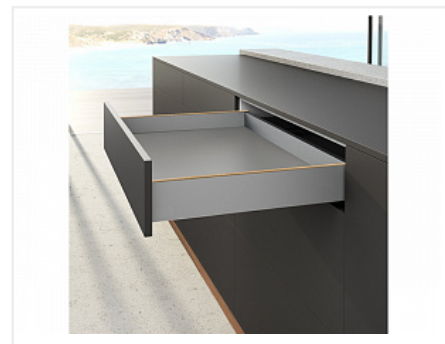

Для сборки вам обязательно понадобится:

Направляющие
скрытого
монтажа

Описание

Обязательные комплектующие

Код	Название	Цена за единицу
194588	Комплект направляющих Quadro YOU для AvanTech YOU и деревянных ящиков, NL400, EB21, 30кг, полн. выдв., Silent System Art. 9256888, Hettich	3 494.16 руб.