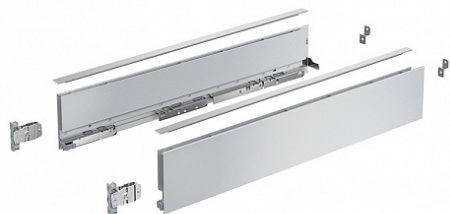

## Комплект ящика AvanTech YOU, H101, NL400, серебристый, Art. 9255247, Hettich

Модификации:	<b>AvanTech YOU без направляющих</b>
Параметры модификаций:	<b>Серия, Номинальная длина, мм, Высота, мм, Цвет</b>
Производитель:	<b>Hettich</b>
Серия:	<b>AvanTech YOU</b>
Модель ящика:	<b>стандартный</b>
Тип:	<b>Комплект ящика (в коробке)</b>
Номинальная длина, мм:	<b>400</b>
Цвет:	<b>серебристый</b>
Высота, мм:	<b>101</b>
Количество в упаковке:	<b>1 комп.</b>

Код: 194438      Артикул: 9255247

**Под заказ**

Ваша цена: Розница

3 683.84 руб./комп.

Дополнительные изображения:

Для сборки вам обязательно понадобится:

Направляющие  
скрытого  
монтажа

Описание

Обязательные комплектующие

Код	Название	Цена за единицу
194588	Комплект направляющих Quadro YOU для AvanTech YOU и деревянных ящиков, NL400, EB21, 30кг, полн. выдв., Silent System Art. 9256888, Hettich	3 494.16 руб.