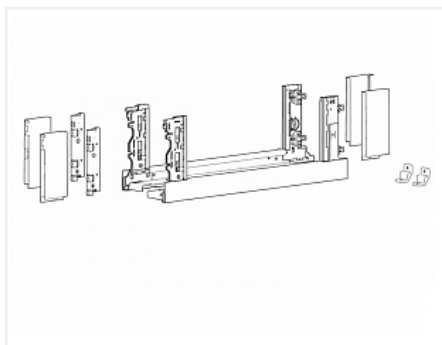

Комплект ящика AvanTech YOU INLAY, H187, NL400, серебристый, Art. 9257174, Hettich

Модификации:	AvanTech YOU без направляющих
Параметры модификаций:	Номинальная длина, мм, Высота, мм, Цвет, Серия
Производитель:	Hettich
Серия:	AvanTech YOU INLAY
Модель ящика:	с высокими боковинами
Тип:	Комплект ящика (в коробке)
Номинальная длина, мм:	400
Цвет:	серебристый
Высота, мм:	187
Количество в упаковке:	1 комп.

Код: 194468 Артикул: 9257174

Под заказ

Ваша цена: Розница

5 731.81 руб./комп.

Дополнительные изображения:

Для сборки вам обязательно понадобится:

Направляющие
скрытого
монтажа

Стекло для боковины ящика при необходимости приобретается отдельно!