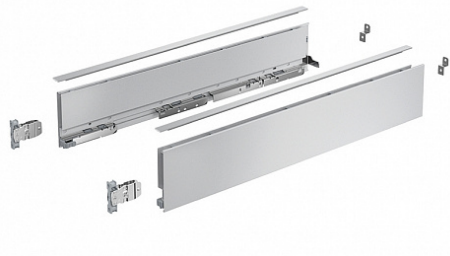

## Комплект ящика AvanTech YOU, H101, NL270, серебристый, Art. 9255244, Hettich

Модификации:	<b>AvanTech YOU без направляющих</b>
Параметры модификаций:	<b>Серия, Цвет, Номинальная длина, мм, Высота, мм</b>
Производитель:	<b>Hettich</b>
Серия:	<b>AvanTech YOU</b>
Модель ящика:	<b>стандартный</b>
Тип:	<b>Комплект ящика (в коробке)</b>
Номинальная длина, мм:	<b>270</b>
Цвет:	<b>серебристый</b>
Высота, мм:	<b>101</b>
Количество в упаковке:	<b>1 комп.</b>