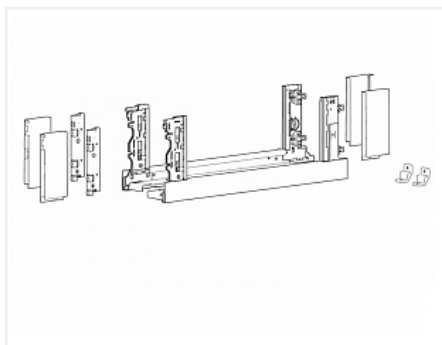

Комплект ящика AvanTech YOU INLAY, H187, NL650, серебристый, Art. 9257179, Hettich

Модификации:	AvanTech YOU без направляющих
Параметры модификаций:	Цвет, Серия, Номинальная длина, мм, Высота, мм
Производитель:	Hettich
Серия:	AvanTech YOU INLAY
Модель ящика:	с высокими боковинами
Тип:	Комплект ящика (в коробке)
Номинальная длина, мм:	650
Цвет:	серебристый
Высота, мм:	187
Количество в упаковке:	1 комп.

Код: 194473 Артикул: 9257179

Под заказ

Ваша цена: Розница

6 220.93 руб./комп.

Дополнительные изображения:

Для сборки вам обязательно понадобится:

Направляющие
скрытого
монтажа

Стекло для боковины ящика приобретается отдельно!