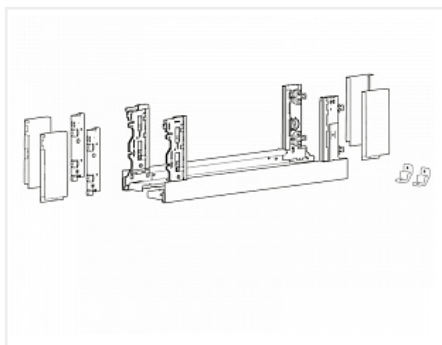

## Комплект ящика AvanTech YOU INLAY, H187, NL600, серебристый, Art. 9257178, Hettich

Модификации:	<b>AvanTech YOU без направляющих</b>
Параметры модификаций:	<b>Серия, Номинальная длина, мм, Высота, мм, Цвет</b>
Производитель:	<b>Hettich</b>
Серия:	<b>AvanTech YOU INLAY</b>
Модель ящика:	<b>с высокими боковинами</b>
Тип:	<b>Комплект ящика (в коробке)</b>
Номинальная длина, мм:	<b>600</b>
Цвет:	<b>серебристый</b>
Высота, мм:	<b>187</b>
Количество в упаковке:	<b>1 комп.</b>

Код: 194472      Артикул: 9257178

**Под заказ**

Ваша цена: Розница

6 068.03 руб./комп.

Дополнительные изображения:

Для сборки вам обязательно понадобится:

Направляющие  
скрытого  
монтажа

Стекло для боковины ящика при необходимости приобретается отдельно!