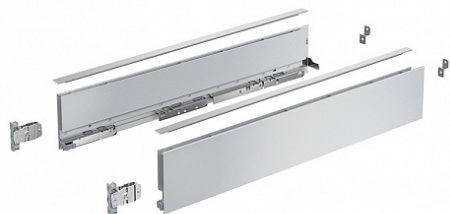

Комплект ящика AvanTech YOU, H101, NL600, серебристый, Art. 9255251, Hettich

| | |
|------------------------|---|
| Модификации: | AvanTech YOU без направляющих |
| Параметры модификаций: | Серия, Номинальная длина, мм, Высота, мм, Цвет |
| Производитель: | Hettich |
| Серия: | AvanTech YOU |
| Модель ящика: | стандартный |
| Тип: | Комплект ящика (в коробке) |
| Номинальная длина, мм: | 600 |
| Цвет: | серебристый |
| Высота, мм: | 101 |
| Количество в упаковке: | 1 комп. |

Код: 194442 Артикул: 9255251

Под заказ

Ваша цена: Розница

3 883.13 руб./комп.

Дополнительные изображения:

Для сборки вам обязательно понадобится:

Направляющие
скрытого
монтажа

Описание