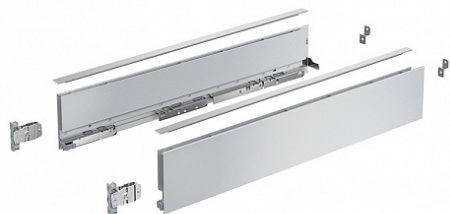

Комплект ящика AvanTech YOU, H101, NL300, серебристый, Art. 9255245, Hettich

Модификации:	AvanTech YOU без направляющих
Параметры модификаций:	Серия, Номинальная длина, мм, Высота, мм, Цвет
Производитель:	Hettich
Серия:	AvanTech YOU
Модель ящика:	стандартный
Тип:	Комплект ящика (в коробке)
Номинальная длина, мм:	300
Цвет:	серебристый
Высота, мм:	101
Количество в упаковке:	1 комп.

Обязательные комплектующие

Код	Название	Цена за единицу
194586	Комплект направляющих Quadro YOU для AvanTech YOU и деревянных ящиков, NL300, EB21, 20кг, полн. выдв., Silent System Art. 9256884, Hettich	3 358.26 руб.