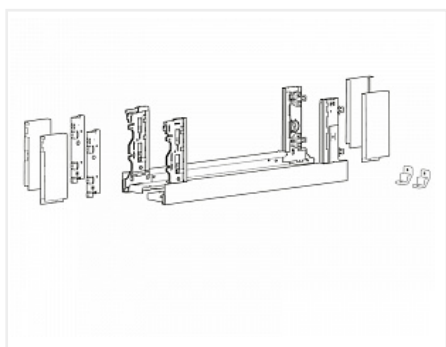

## Комплект ящика AvanTech YOU INLAY, H187, NL500, серебристый, Art. 9257176, Hettich

Модификации:	<b>AvanTech YOU без направляющих</b>
Параметры модификаций:	<b>Цвет, Серия, Номинальная длина, мм, Высота, мм</b>
Производитель:	<b>Hettich</b>
Серия:	<b>AvanTech YOU INLAY</b>
Модель ящика:	<b>с высокими боковинами</b>
Тип:	<b>Комплект ящика (в коробке)</b>
Номинальная длина, мм:	<b>500</b>
Цвет:	<b>хром</b>
Высота, мм:	<b>187</b>
Количество в упаковке:	<b>1 комп.</b>

Код: 194470      Артикул: 9257176

**Под заказ**

Ваша цена: Розница

5 880.95 руб./комп.

Дополнительные изображения:

Для сборки вам обязательно понадобится:

Направляющие  
скрытого  
монтажа

Стекло для боковины ящика при необходимости приобретается отдельно!