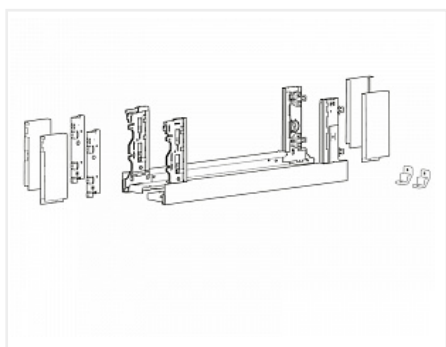

Для сборки вам обязательно понадобится:

Направляющие
скрытого
монтажа

Стекло для боковины ящика при необходимости приобретается отдельно!

Описание

Обязательные комплектующие