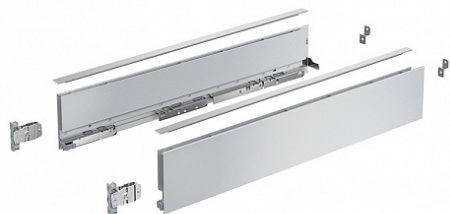

Комплект ящика AvanTech YOU, H101, NL550, серебристый, Art. 9255250, Hettich

Модификации:	AvanTech YOU без направляющих
Параметры модификаций:	Серия, Цвет, Номинальная длина, мм, Высота, мм
Производитель:	Hettich
Серия:	AvanTech YOU
Модель ящика:	стандартный
Тип:	Комплект ящика (в коробке)
Номинальная длина, мм:	550
Цвет:	серебристый
Высота, мм:	101
Количество в упаковке:	1 комп.

Направляющие
скрытого
монтажа

Описание

Обязательные комплектующие

Код	Название	Цена за единицу
190734	Скрытая направляющая Quadro V6 YOU Silent System, M (30	1 563.52 руб.

кг),NL550, EB21, правая, Art. 9256877, Hettich