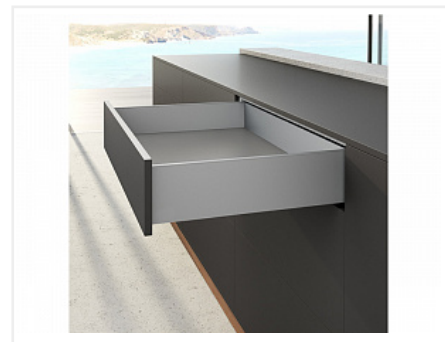

Для сборки вам обязательно понадобится:

Направляющие скрытого монтажа

Система ящиков InnoTech Atira, AvanTech YOU и ArciTech Hettich

Описание

Обязательные комплектующие

Код	Название	Цена за единицу