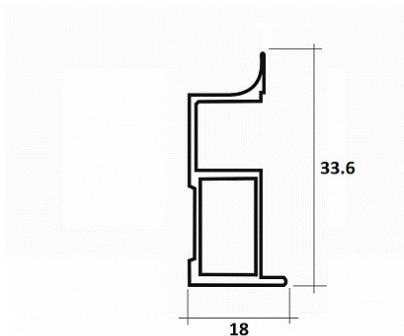

Ручка-профиль асимметричная FIT, белый матовый 5600, Absolut

Форма ручки:	Узкая FIT
Бренд:	Absolut
Коллекция:	Стандарт
Серия:	Алюминиевая система узкая
Цвет:	белый матовый
Длина, мм:	5600
Покрытие:	порошковая окраска
Количество в упаковке:	8 шт

Код:
125919

Под заказ

Ваша цена: Розница

4 354.29 руб./шт

Для сборки вам обязательно понадобится:

На концах профиля на расстоянии 50мм +/- 10% находятся контактные пятна!

Описание

Система с узким профилем Absolut SLIM имеет видимую часть на горизонтальных профилях 12,5 мм, а на вертикальных (ручках) 14 мм.