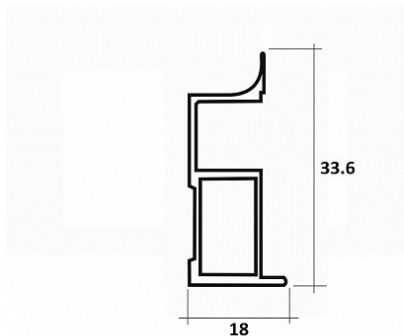

## Ручка-профиль асимметричная FIT, белый матовый 2800, Absolut

Форма ручки:	<b>Узкая FIT</b>
Бренд:	<b>Absolut</b>
Коллекция:	<b>Стандарт</b>
Серия:	<b>Алюминиевая система узкая</b>
Цвет:	<b>белый матовый</b>
Длина, мм:	<b>2800</b>
Покрытие:	<b>порошковая окраска</b>
Количество в упаковке:	<b>8 шт</b>

Код:  
125918

**Под заказ**

Ваша цена: Розница

2 177.15 руб./шт

Для сборки вам обязательно понадобится:

С одного из концов профиля на расстоянии 50мм +/- 10% находится контактное пятно!

### Описание

Система с узким профилем Absolut SLIM имеет видимую часть на горизонтальных профилях 12,5 мм, а на вертикальных (ручках) 14 мм.

Это делает её малозаметной и позволяет сделать больший акцент на фасадах.